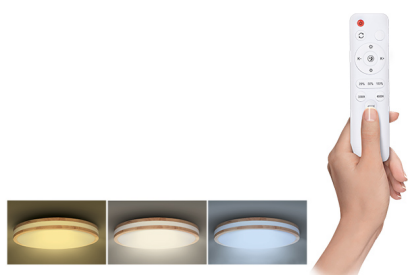

PRODUKTOVÝ LIST

WO8008

LED osvětlení s dálkový ovladačem Woody, 60W, 4200lm, 50cm, změna chromatičnosti, stmívatelné

- LED stmívatelné osvětlení Woody s dálkovým ovládáním a možností změny chromatičnosti (teploty světla)
- v dekoru přírodního masivního dubu
- dálkovým ovladačem lze světlo plynule stmívat, měnit teplotu světla či volit mezi přednastavenými módy svícení.
- pro instalaci na stěny a stropy
- spotřeba: max. 60W*
- světelný tok: max. 4200lm**
- teplota chromatičnosti: 3000K - 6000K
- dálkový ovladač součástí
- životnost LED: 20.000 hodin
- úhel svícení: 120°
- užitečný světelný tok v úhlu 120°: max. 3360lm
- index podání barev Ra: >80
- materiál: Fe + PMMA + dřevo
- krytí: IP20
- napětí: 220-240V AC
- provozní teplota: -20°C až 50°C
- rozměry: 495 x 90 mm
- energetická třída: G
- * 60W pro 4000K, 32W pro 3000K a 6000K
- ** 4200 pro 4000K, 2100lm pro 3000K a 6000K